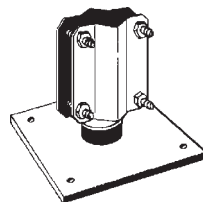

### PIASTRA PER POSA A TERRA

*Mast base*

**Articolo - Item**

**Descrizione - Description**

**1420Z**

Piastra per terrazze 200x200x2mm  
*200x200x2mm base*

### PIASTRE PER POSA A TERRA

*Mast base*

**Articolo - Item**

**Descrizione - Description**

**5050Z**

Piastra per terrazze per pali diametro 42mm  
*42mm diameter mast base*

**5060Z**

Piastra per terrazze per pali diametro 50mm  
*50mm diameter mast base*

### CAVALLETTO ESPOSITORE

*Trestle*

**Articolo - Item**

**Descrizione - Description**

**7610Z**

Cavalletto espositore con palo 1,5m 50x2mm  
*Trestle with 1.5m 50x2mm mast*