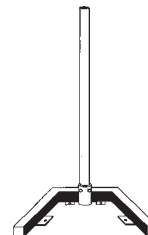

### PIASTRE PER POSA A TERRA

*Mast base*

**Articolo - Item**

**Descrizione - Description**

**5050Z**

Piastra per terrazze per pali diametro 42mm  
*42mm diameter mast base*

**5060Z**

Piastra per terrazze per pali diametro 50mm  
*50mm diameter mast base*

### CAVALLETTO ESPOSITORE

*Trestle*

**Articolo - Item**

**Descrizione - Description**

**7610Z**

Cavalletto espositore con palo 1,5m 50x2mm  
*Trestle with 1.5m 50x2mm mast*

### SUPPORTI PER PARABOLA AD "L"

*Wall brackets type "L"*

**Articolo - Item**

**Descrizione - Description**

**7605DZ**

Supporto ad "L" 26cm 40x1,4mm piastra 20x15x0,4cm  
*26cm 40x1.4mm "L" type wall bracket, plate 20x15x0.4cm*