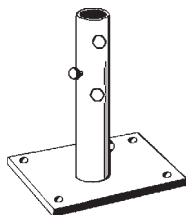

### PIASTRA PER POSA A TERRA

*Mast base*

**Articolo - Item**

**Descrizione - Description**

**1420Z**

Piastra per terrazze 200x200x2mm  
*200x200x2mm base*

### PIASTRE PER POSA A TERRA

*Mast base*

**Articolo - Item**

**Descrizione - Description**

**5050Z**

Piastra per terrazze per pali diametro 42mm  
*42mm diameter mast base*

**5060Z**

Piastra per terrazze per pali diametro 50mm  
*50mm diameter mast base*

### CAVALLETTO ESPOSITORE

*Trestle*

**Articolo - Item**

**Descrizione - Description**

**7610Z**

Cavalletto espositore con palo 1,5m 50x2mm  
*Trestle with 1.5m 50x2mm mast*

**7606MZ**

Staffa curva 180° diametro 40x1,4mm attacco a palo  
*40x1.4mm diameter curved wall bracket with mast coupling*