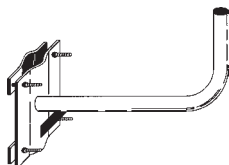

### PIASTRA PER POSA A TERRA

*Mast base*

**Articolo - Item**

**Descrizione - Description**

**1420Z**

Piastra per terrazze 200x200x2mm  
*200x200x2mm base*

### PIASTRE PER POSA A TERRA

*Mast base*

**Articolo - Item**

**Descrizione - Description**

**5050Z**

Piastra per terrazze per pali diametro 42mm  
*42mm diameter mast base*

**5060Z**

Piastra per terrazze per pali diametro 50mm  
*50mm diameter mast base*

### SUPPORTI PER PARABOLA AD "L"

*Wall brackets type "L"*

**Articolo - Item**

**Descrizione - Description**

**7605DZ**

Supporto ad "L" 26cm 40x1,4mm piastra 20x15x0,4cm  
*26cm 40x1.4mm "L" type wall bracket, plate 20x15x0.4cm*