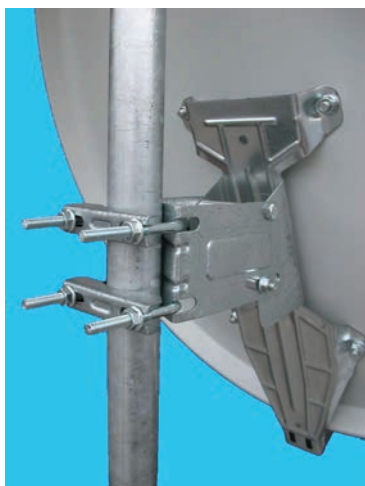

Antenne paraboliche

Satellite dishes

Articolo 9015 Item 9015

Articolo 9005-9008 Item 9005-9008

Articolo 9007 Item 9007

Elint-lare offre una gamma di antenne paraboliche offset molto completa per ogni tipo di installazione, con diametri che vanno da 40 a 125cm, disponibili in vari colori e materiali. Il modello 9015 in particolare è estremamente facile e rapido da installare grazie alla meccanica completamente premontata, braccio incluso.

Elint-lare offers a rich series of satellite offset dishes for every kind of installation. Dishes are available in different colors and diameters. The item 9015 is very fast and easy to be installed thank to the pre-mounted mechanical parts.

Articolo Item	Diametro Diameter [cm]	Dimensioni Dimensions [cm]	Guadagno Gain [dB]	Disco Dishes	Attacco Clamp	Colore Color	Rapporto F/D F/D Ratio	Supporto Dual Feed Support
9002/B	40	37.5x40	31.7	Alluminio Aluminium	Acciaio Steel	Bianco White	0.66	-
9005/B	85	85x90.5	38.3	Alluminio Aluminium	Acciaio Steel	Bianco White	0.67	9346
9005/G	85	85x90.5	38.3	Alluminio Aluminium	Acciaio Steel	Grigio Grey	0.67	9346
9005/R	85	85x90.5	38.3	Alluminio Aluminium	Acciaio Steel	Rosso Red	0.67	9346
9007/B	60	64x58	36.8	Acciaio Steel	PVC	Bianco White	0.65	-
9008/B	100	94.5x101.5	40	Alluminio Aluminium	Acciaio Steel	Bianco White	0.66	9347
9008/G	100	94.5x101.5	40	Alluminio Aluminium	Acciaio Steel	Grigio Grey	0.66	9347
9008/R	100	94.5x101.5	40	Alluminio Aluminium	Acciaio Steel	Rosso Red	0.66	9347
9014	125	121x130.5	41.5	Alluminio Aluminium	Acciaio Steel	Bianco White	0.66	-
9015/B	80	85x80.5	38	Acciaio Steel	Acciaio Steel	Bianco White	0.65	9349
9015/G	80	85x80.5	38	Acciaio Steel	Acciaio Steel	Grigio Grey	0.65	9349
9015/R	80	85x80.5	38	Acciaio Steel	Acciaio Steel	Rosso Red	0.65	9349