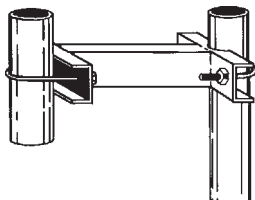

ZANCA da balcone

Balcony bracket

Articolo - Item

Descrizione - Description

10C2Z

Zanca da balcone ad L gigante
Giant L-shaped balcony bracket

ZANCA da ringhiera
Railing clamp

Articolo - Item

Descrizione - Description

1008Z

Zanca "TB" da ringhiera
TB railing clamp

ZANCA da ringhiera
Railing clamp

Articolo - Item

Descrizione - Description

10C8Z

Zanca "TB" da ringhiera gigante
Giant TB railing clamp

DISTANZIATORE
Spacer

Articolo - Item

Descrizione - Description

1574Z

Distanziatore fisso 15cm attacco a palo
Fixed spacer 15cm mast coupling

Zanche da muro

Wall brackets

ZANCA da MURO
Wall bracket