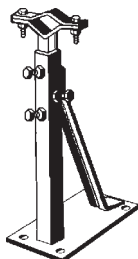

Zanche tipo Emilia

Emilia-type mast brackets

ZANCA da muro tipo EMILIA

EMILIA-type wall bracket

Articolo - Item	Descrizione - Description
1549Z	Zanca L 5cm con piastra 200x70x5mm Wall bracket L 5cm with plate 200x70x5mm
1531Z	Zanca L 10cm con piastra 200x70x5mm Wall bracket L 10cm with plate 200x70x5mm
1533Z	Zanca L 20cm con piastra 200x70x5mm Wall bracket L 20cm with plate 200x70x5mm

ZANCA da muro tipo EMILIA

EMILIA-type wall bracket

Articolo - Item	Descrizione - Description
1530Z	Zanca pari muro ZF piastra 250x70x5mm ZF wall bracket plate 250x70x5mm
1530LZ	Zanca pari muro ZF piastra 170x40x4mm ZF wall bracket plate 170x40x4mm

ZANCA da muro tipo EMILIA

EMILIA-type wall bracket

Articolo - Item	Descrizione - Description
1570Z	Zanca telescopica 15-30 con piastra 200x70x5mm 15-30 telescopic wall bracket with 200x70x5mm plate
1560Z	Zanca telescopica 25-50 con piastra 200x70x5mm 25-50 telescopic wall bracket with 200x70x5mm plate
1541Z	Zanca telescopica 40-70 con piastra 250x100x5mm 40-70 telescopic wall bracket with 250x100x5mm plate

ZANCA da muro tipo EMILIA

EMILIA-type wall bracket

Articolo - Item	Descrizione - Description
1542Z	Zanca telescopica 40-70cm piastra 250x150x5mm 40-70cm telescopic wall bracket with 250x150x5mm plate

ZANCA da muro tipo EMILIA