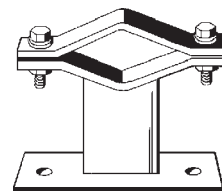

Zanca muro telescopica L 20-40cm piastra 170x40x4mm
Telescopic wall bracket L 20-40cm plate 170x40x4mm

ZANCA da MURO
Wall bracket

Articolo - Item

Descrizione - Description

1577Z

Zanca muro telescopica L 20-40cm piastra 200x100x4mm
Telescopic wall bracket L 20-40cm plate 200x100x4mm

ZANCA da MURO
Wall bracket

Articolo - Item

Descrizione - Description

1581Z

Zanca muro L 5cm con piastra per pali D 25-60mm
Wall bracket L 5cm with D 25-60mm mast plate

1582Z

Zanca muro L 10cm con piastra per pali D 25-60mm
Wall bracket L 10cm with D 25-60 mast plate

Zanche tipo Emilia

Emilia-type mast brackets

ZANCA da muro tipo EMILIA

EMILIA-type wall bracket

Articolo - Item	Descrizione - Description
1549Z	Zanca L 5cm con piastra 200x70x5mm Wall bracket L 5cm with plate 200x70x5mm
1531Z	Zanca L 10cm con piastra 200x70x5mm Wall bracket L 10cm with plate 200x70x5mm
1533Z	Zanca L 20cm con piastra 200x70x5mm Wall bracket L 20cm with plate 200x70x5mm