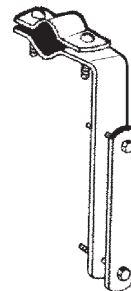

Zanche

Mast brackets

ZANCA da camino

Chimney bracket

Articolo - Item

Descrizione - Description

10C1Z

Zanca da camino L 33cm sezione 30x4mm
Chimney bracket L 33cm section 30x4mm

ZANCA da camino FRANCESE

French chimney bracket

Articolo - Item

Descrizione - Description

1020Z

Zanca da camino francese singola
Single french chimney bracket

1022Z

Nastro zincato sezione 40x0,5mm matassa 25m
Zinc plated strip 25m length section 40x0.5mm

ZANCA da balcone

Balcony bracket

Articolo - Item

Descrizione - Description

10C2Z

Zanca da balcone ad L gigante
Giant L-shaped balcony bracket

ZANCA da ringhiera
Railing clamp

Articolo - Item

Descrizione - Description

1008Z

Zanca "TB" da ringhiera
TB railing clamp

ZANCA da ringhiera
Railing clamp

Articolo - Item

Descrizione - Description

10C8Z

Zanca "TB" da ringhiera gigante
Giant TB railing clamp