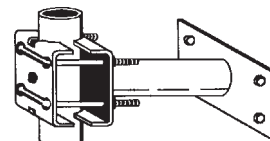

ZANCA da MURO
Wall bracket

Articolo - Item

Descrizione - Description

1576Z

Zanca muro telescopica L 20-40cm piastra 170x40x4mm
Telescopic wall bracket L 20-40cm plate 170x40x4mm

ZANCA da MURO
Wall bracket

Articolo - Item

Descrizione - Description

1577Z

Zanca muro telescopica L 20-40cm piastra 200x100x4mm
Telescopic wall bracket L 20-40cm plate 200x100x4mm