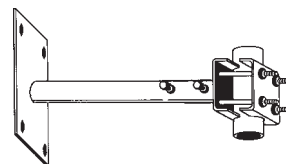

Articolo - Item

Descrizione - Description

1575Z

Zanca da muro L 15cm con piastra 200x70x5mm
Wall bracket L 15cm with plate 200x70x5mm

ZANCA da MURO
Wall bracket

Articolo - Item

Descrizione - Description

1576Z

Zanca muro telescopica L 20-40cm piastra 170x40x4mm
Telescopic wall bracket L 20-40cm plate 170x40x4mm

ZANCA da MURO
Wall bracket

Articolo - Item

Descrizione - Description

1577Z

Zanca muro telescopica L 20-40cm piastra 200x100x4mm
Telescopic wall bracket L 20-40cm plate 200x100x4mm

ZANCA da MURO
Wall bracket

Articolo - Item

Descrizione - Description

1581Z

Zanca muro L 5cm con piastra per pali D 25-60mm
Wall bracket L 5cm with D 25-60mm mast plate

1582Z

Zanca muro L 10cm con piastra per pali D 25-60mm
Wall bracket L 10cm with D 25-60 mast plate

Zanche tipo Emilia

Emilia-type mast brackets

ZANCA da muro tipo EMILIA

EMILIA-type wall bracket

Articolo - Item	Descrizione - Description
1549Z	Zanca L 5cm con piastra 200x70x5mm Wall bracket L 5cm with plate 200x70x5mm
1531Z	Zanca L 10cm con piastra 200x70x5mm Wall bracket L 10cm with plate 200x70x5mm
1533Z	Zanca L 20cm con piastra 200x70x5mm Wall bracket L 20cm with plate 200x70x5mm