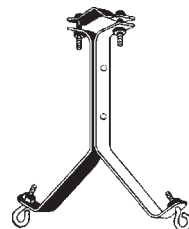

Zanche

Mast brackets

ZANCA da camino

Chimney bracket

Articolo - Item

Descrizione - Description

10C1Z

Zanca da camino L 33cm sezione 30x4mm
Chimney bracket L 33cm section 30x4mm

ZANCA da camino FRANCESE

French chimney bracket

Articolo - Item

Descrizione - Description

1020Z

Zanca da camino francese singola
Single french chimney bracket

1022Z

Nastro zincato sezione 40x0,5mm matassa 25m
Zinc plated strip 25m length section 40x0.5mm

ZANCA da balcone

Balcony bracket

Articolo - Item

Descrizione - Description

10C2Z

Zanca da balcone ad L gigante
Giant L-shaped balcony bracket

ZANCA da ringhiera
Railing clamp

Articolo - Item

Descrizione - Description

1008Z

Zanca "TB" da ringhiera
TB railing clamp

ZANCA da ringhiera
Railing clamp

Articolo - Item

Descrizione - Description

10C8Z

Zanca "TB" da ringhiera gigante
Giant TB railing clamp