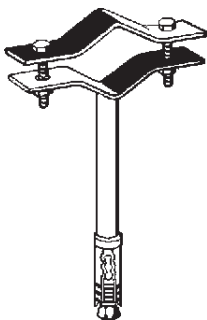

EMILIA-type wall bracket

Articolo - Item	Descrizione - Description
1560AZ	Zanca telescopica L25cm D42-50mm con piastra 200x70x5mm L25cm D42-50mm telescopic wall bracket with 200x70x5mm plate
1570AZ	Zanca telescopica L15cm D42-50mm con piastra 200x70x5mm L15cm D42-50mm telescopic wall bracket with 200x70x5mm plate

Zanche e giunti Brackets and joints

ZANCHE rinforzate da MURARE

Wall brackets

Articolo - Item

Descrizione - Description

1545Z

Zanca rinforzata 23cm zincatura elettrolitica
23cm reinforced zinc coated bracket

1546Z

Zanca rinforzata 30cm zincatura elettrolitica
30cm reinforced zinc coated bracket

1547Z

Zanca rinforzata 40cm zincatura elettrolitica
40cm reinforced zinc coated bracket

1548Z

Zanca rinforzata 50cm zincatura elettrolitica
50cm reinforced zinc coated bracket

ZANCHE ad ESPANSIONE

Expansion brackets

Articolo - Item

Descrizione - Description

1512Z

Zanca ad espansione 10cm tondino pieno
10cm expansion bracket with solid reinforcing rod

1513Z

Zanca ad espansione 15cm tondino pieno
15cm expansion bracket with solid reinforcing rod